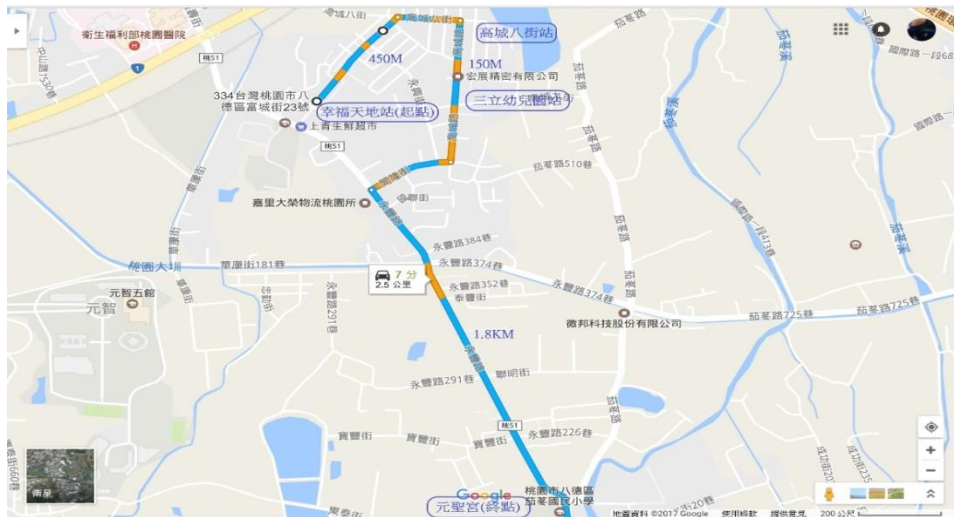

藍色交通車路線

藍色公車路線-1

上學乘車站名 (早上上學) 乘車時間	幸福天地站 7:00	高城八街站 7:00	三立幼兒園站 7:00	茄荖國小 7:10 到達
放學乘車站名 (中午放學) 乘車時間	茄荖國小 12:40	三立幼兒園站 12:50	高城八街站 12:55	幸福天地站 13:00
(下午放學) 乘車時間	15:50	16:00	16:05	16:10
星期五 下午放學時間	14:40	14:50	14:55	15:00

藍色公車路線-2

上學乘車站名 (早上上學) 乘車時間	幸福天地站 7:20	高城八街站 7:20	三立幼兒園站 7:20	茄荖國小 7:40 到達
放學乘車站名 (中午放學) 乘車時間	茄荖國小 12:40	三立幼兒園站 12:50	高城八街站 12:55	幸福天地站 13:00
(下午放學) 乘車時間	15:50	16:00	16:05	16:10
星期五 下午放學時間	14:40	14:50	14:55	15:00

站牌地點照片

交通車
照片