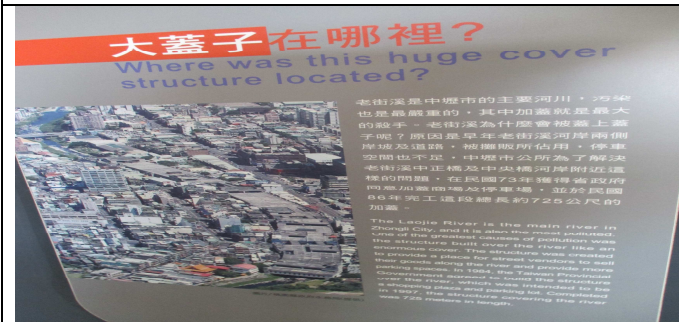

認識老街溪河川生態教育館。

看看老街溪的前世與今生。

認識老街溪的歷史。

民國 86 年，老街溪加蓋後不能呼吸了。

找找看，老街溪的大蓋子在哪裡？

老街溪拆蓋，從見天日過程照片。

拆蓋後的老街溪沿岸踏查。

拆蓋後的老街溪沿岸踏查。