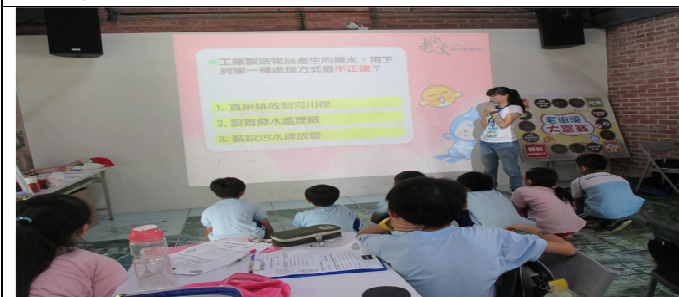

認識老街溪河川生態教育館。

看看老街溪的前世與今生。

認識老街溪的歷史。

民國 86 年，老街溪加蓋後不能呼吸了。

找找看，老街溪的大蓋子在哪裡？

老街溪拆蓋，從見天日過程照片。

拆蓋後的老街溪沿岸踏查。

拆蓋後的老街溪沿岸踏查。

透過老街溪大富翁遊戲，認識水汙染的危害。

老街溪體檢---水質檢測。