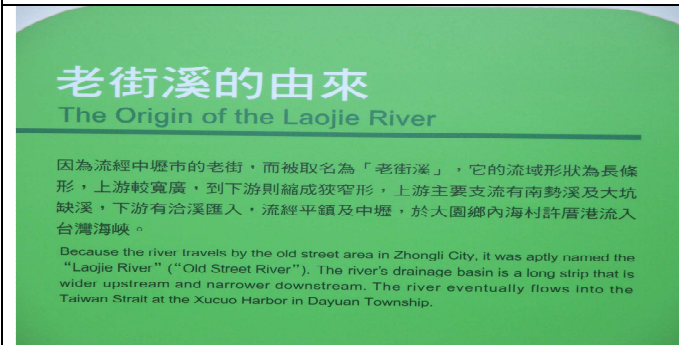

認識老街溪河川生態教育館。

看看老街溪的前世與今生。

認識老街溪的歷史。

民國 86 年，老街溪加蓋後不能呼吸了。

找找看，老街溪的大蓋子在哪裡？

老街溪拆蓋，從見天日過程照片。

拆蓋後的老街溪沿岸踏查。

拆蓋後的老街溪沿岸踏查。

透過老街溪大富翁遊戲，認識水汙染的危害。

老街溪體檢---水質檢測。